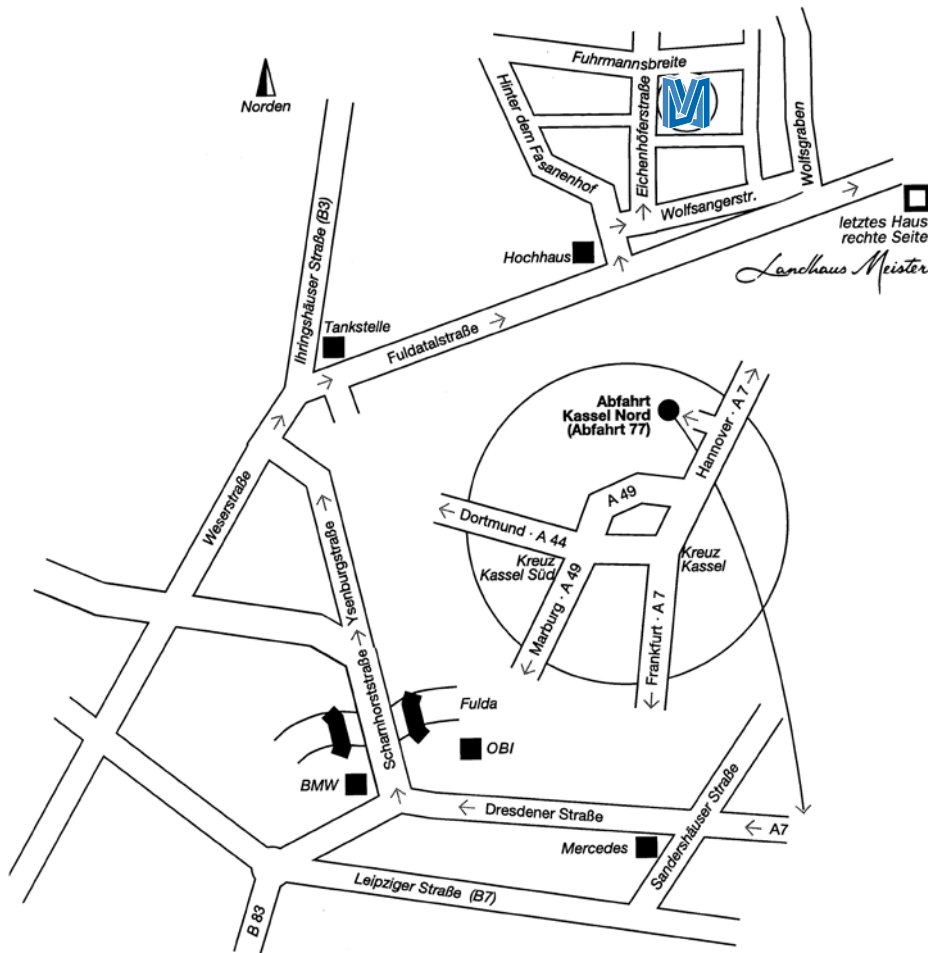

Meister AG

Entwicklung | Planung | Konstruktion

Hausanschrift
Meister AG
Fuhmannsbreite 22-24
D - 34125 Kassel

Telefon: +49 561 987 99-0
Telefax: +49 561 987 99-33
info@meister-ag.de
www.meister-ag.de

Anfahrt

Per Auto

Fahren Sie auf die A7 und nehmen Sie die Ausfahrt Kassel Nord (Abfahrt 77). Fahren Sie Richtung Kassel auf der Dresdner Straße (L3237) und biegen Sie dann rechts auf die Scharnhorststraße (B7/B83) ab. Folgen Sie dem Straßenverlauf und biegen Sie rechts auf die Weserstraße (B3) ab. Halten Sie sich erneut rechts und fahren Sie in die Fuldatastraße (L3235) ein. An der Straßenbahnhaltestelle „Am Fasanenhof“ biegen sie bitte links ab.

Per Bahn

Mit dem Zug bis zum Bahnhof Kassel - Wilhelmshöhe. Von dort per Taxi oder per Nutzung öffentlicher Verkehrsmittel (Tram 1, 3, 4 oder 7 Richtung Kassel Rathaus - dann Umstieg in die Tram 6 Richtung Wolfsanger) nach Kassel - Wolfsanger. An der Straßenbahnhaltestelle „Am Fasanenhof“ (Tram 6) aussteigen.